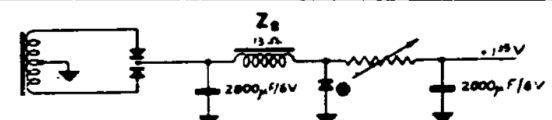

α Elemento al sistema non controllato per 40 mA a 110V
MA Sostituito alla 1A6S il tipo 155